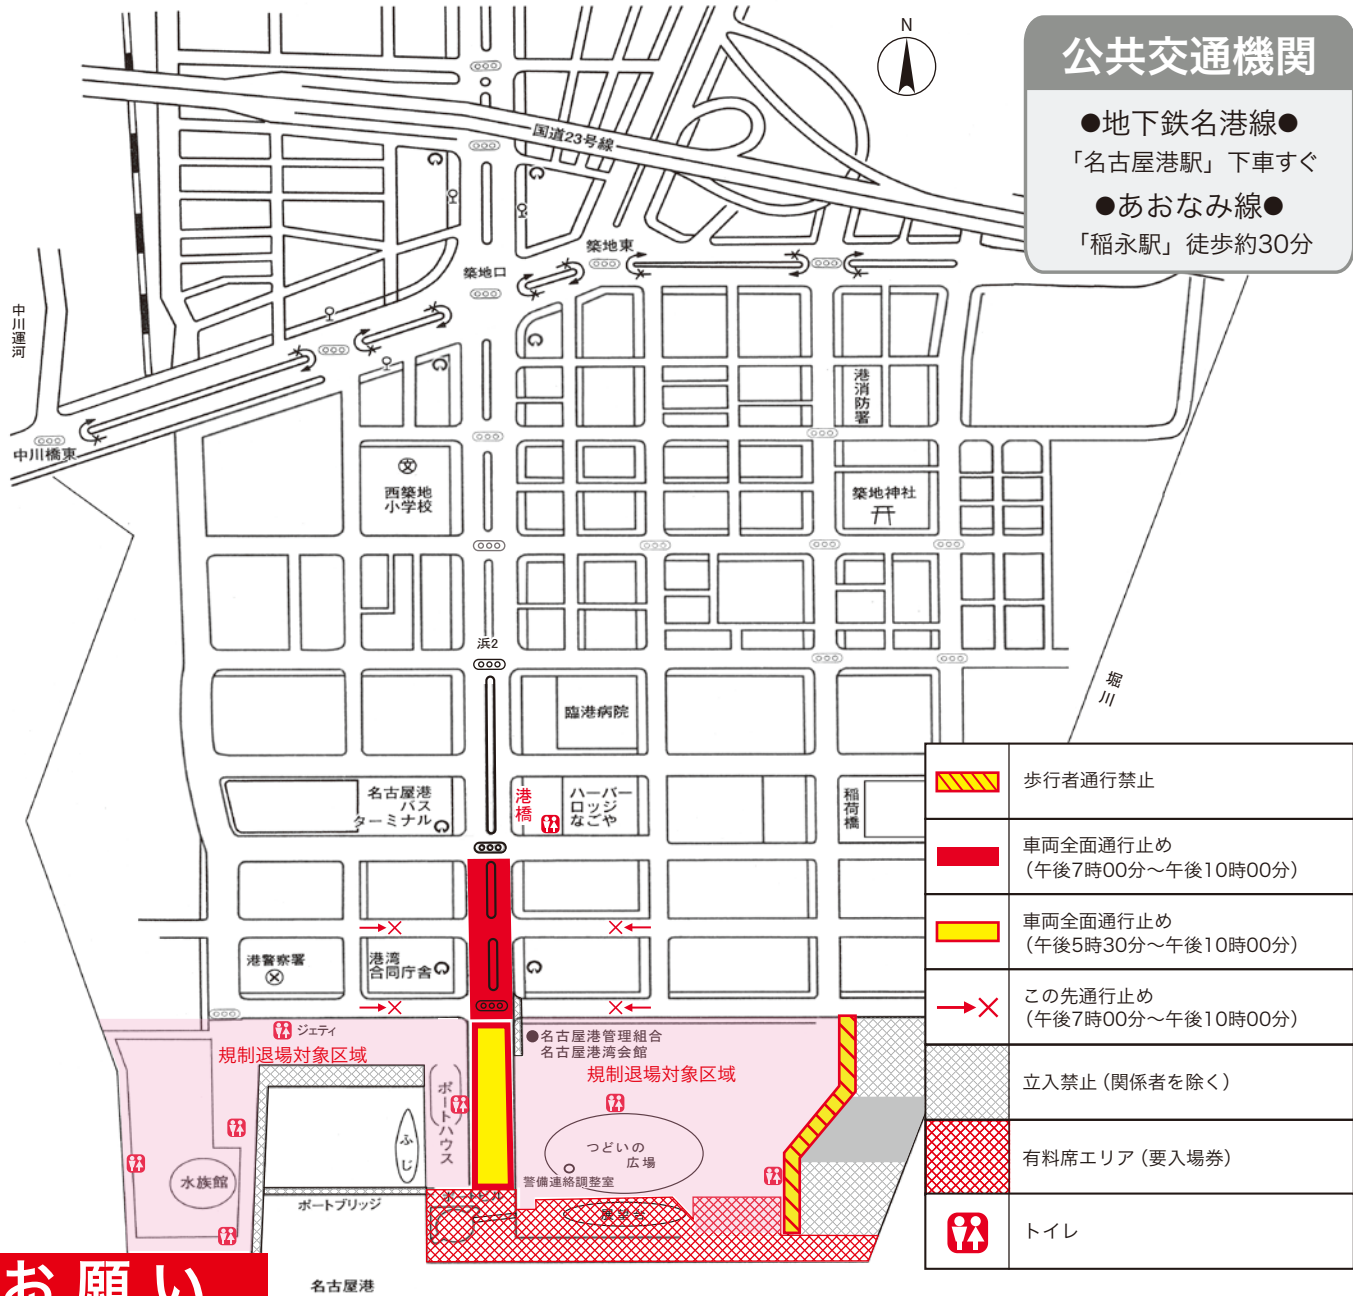

名港水上芸術花火2025 開催に伴う交通規制のお知らせ

令和7年5月31日(土)午後7時40分から午後8時40分までの間、名古屋港ガーデンふ頭沖より花火を打ち上げる「名港水上芸術花火2025」の開催に伴い、下記のとおり交通規制を行いますのでご協力の程お願いいたします。

日時:**令和7年5月31日(土)午後7時～午後10時まで(予定)**
港橋南側から南は通行止めになります。(規制時間が長くなりました。ご迷惑をお掛けします)

※**荒天中止**(当日午前10時に決定)

※**開催日は、花火見物のための駐車場はありません。公共交通機関をご利用ください**

お願い

- ◆この交通規制は、交通事情等によって変更されることがありますので、現場警察官及び警備員の指示に従ってください。
- ◆伊勢湾岸自動車道は駐停車禁止です。道路上での立ち止りや、わき見運転は大変危険ですとおやめください。
- ◆周辺道路からの観覧は渋滞の原因になりますのでご遠慮ください。
- ◆自転車でご来場・駐輪は歩行者の妨げになり危険ですのでご遠慮ください。
- ◆私有地への侵入・違法駐車は絶対にお止めください。
- ◆ガーデンふ頭(規制対象区域)以外からの観覧は近隣企業様、住民様にご迷惑が掛かりますのでご遠慮ください。
地域住民の皆様へ・・・
- ◆交通規制実施中の地域内通行は、極力、ご遠慮いただきますよう、よろしくお願いいたします。